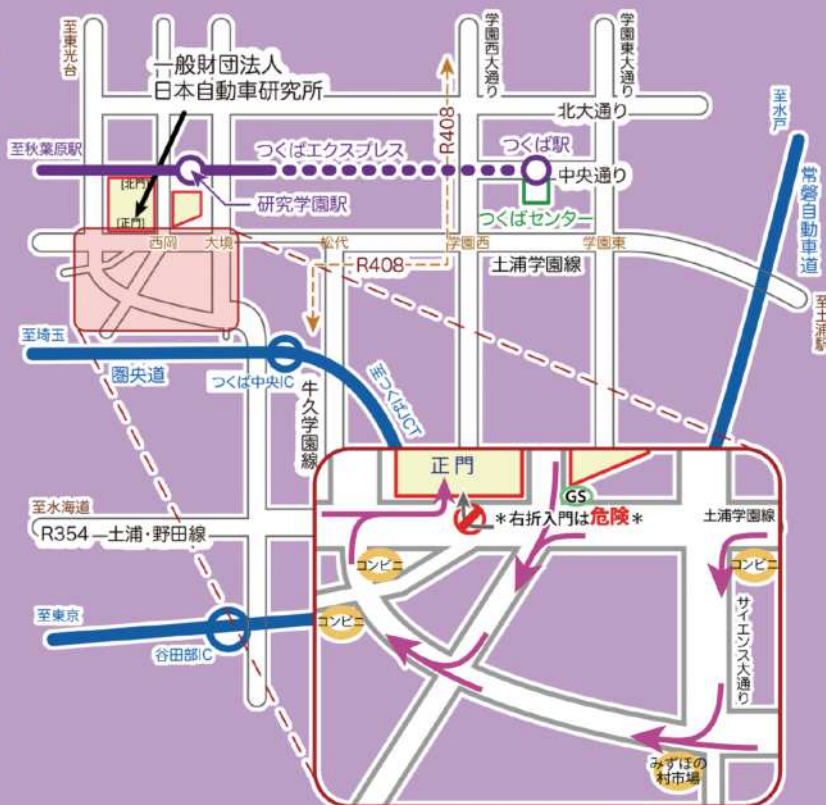

止まっているのに走ってる！？

研究所が霧につつまれる！？

はたらくクルマが大集合！

毎年恒例「電気自動車に〇〇」コーナー
わくわくスタンプラリー
おいしいものいっぱいのグルメストリート
もあるよ！

※衝突実験は実施致しません。
あしからずご了承ください。

●つくばエクスプレス

研究学園駅下車、研究所北門まで徒歩5分
北門からメイン会場まで構内送迎車を運行
(北門からの車両の入場はできません)

●お車

常磐自動車道谷田部ICより約10分、
圏央道つくば中央ICより約5分
研究所正門より入場(右折は危険！)
構内駐車場の係員の指示に従って駐車ください

※右折で入門されますと大変危険ですので
迂回してご入門ください。

- ★展示・イベントの詳細については、HPまたは当日受付でお渡しするパンフレットをご確認ください。
- ★駐車場は混雑が予想されますので、できるだけ公共交通機関をご利用ください。
- ★ペットを連れてのご入場はご遠慮ください。
- ★内容等はやむを得ず変更になる場合があります。
- ★「無料循環バス」の運行はありません。