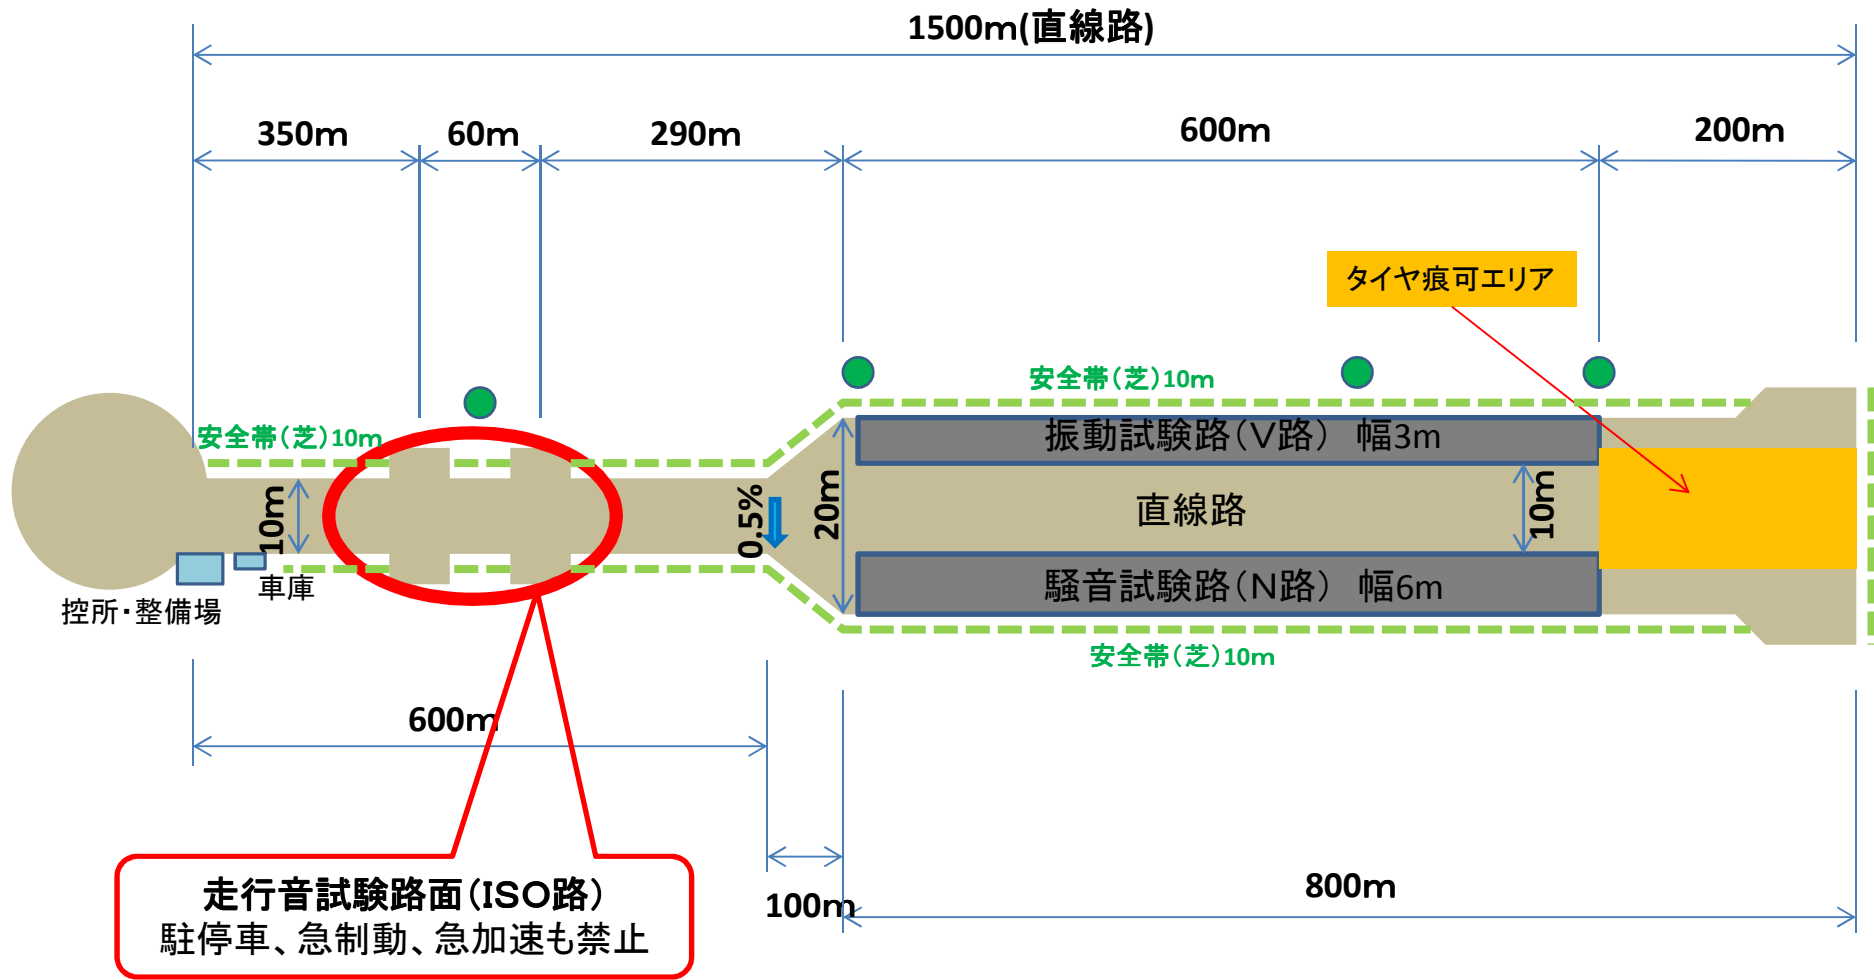

NV・多用途試験路

● 100V電源